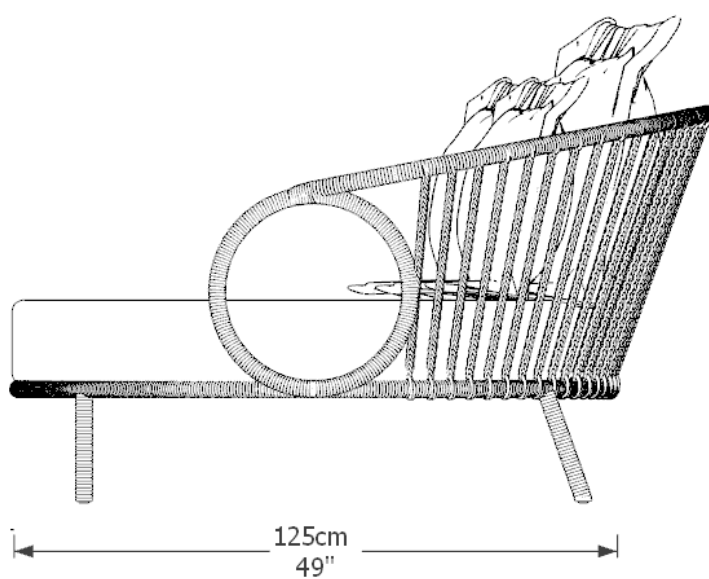

BRETON

CHAISE

YAN

COLEÇÃO EGITO

CHAISE
YAN

BRETON

CHAISE
YAN

BRETON

Diferenciais:

- Detalhe tramado em corda.
- Almofada decorativa como opção.
- Medida especial disponível sob consulta.

CHAISE
YAN

BRETON

 Estrutura em alumínio com detalhes tramados em corda. Revestimento em tecido e estofado em espuma D26. Medidas especiais disponíveis sob consulta.