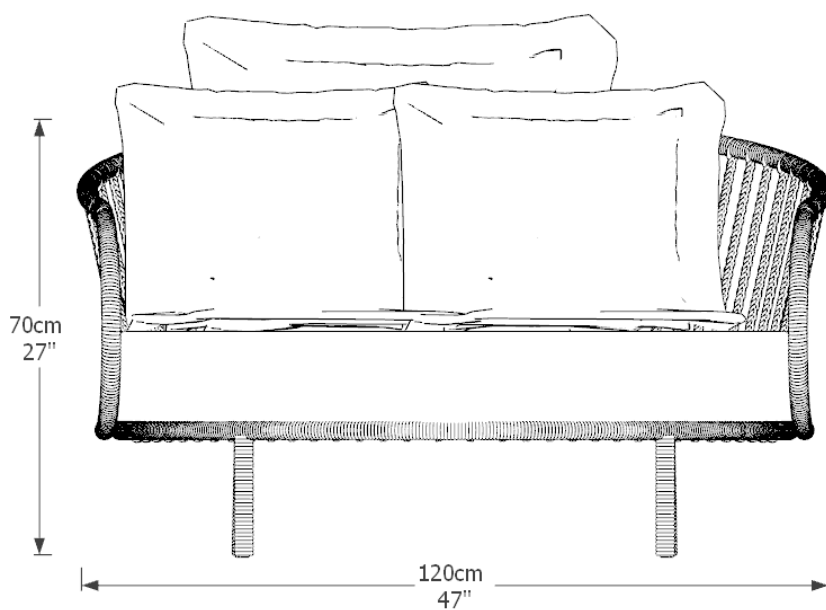

BRETON

CHAISE

YAN

COLEÇÃO EGITO

CHAISE
YAN

BRETON

CHAISE
YAN

BRETON

Diferenciais:

- Detalhe tramado em corda.
- Almofada decorativa como opção.
- Medida especial disponível sob consulta.

CHAISE
YAN

BRETON

 Estrutura em alumínio com detalhes tramados em corda. Revestimento em tecido e estofado em espuma D26. Medidas especiais disponíveis sob consulta.